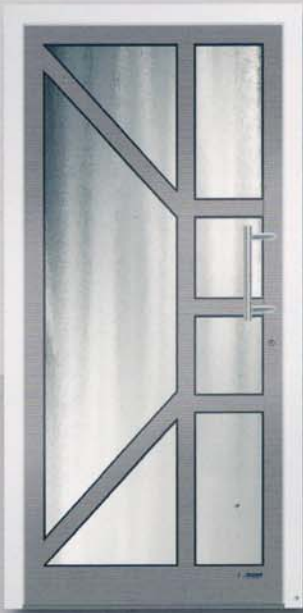

Konstruktionstür, Modell Nr. 5
ISO-Chinchilla weiß plan