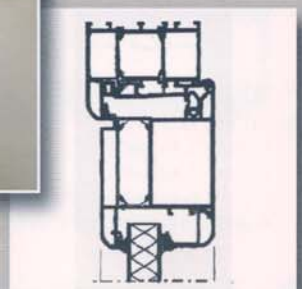

heroal
Kompetenz in Alu

Art.Nr.: 7001