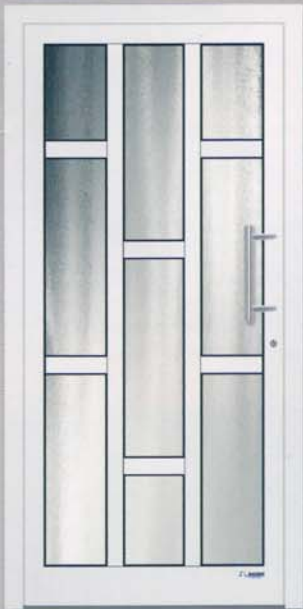

Konstruktionstür, Modell Nr. 11
ISO-Chinchilla weiß plan