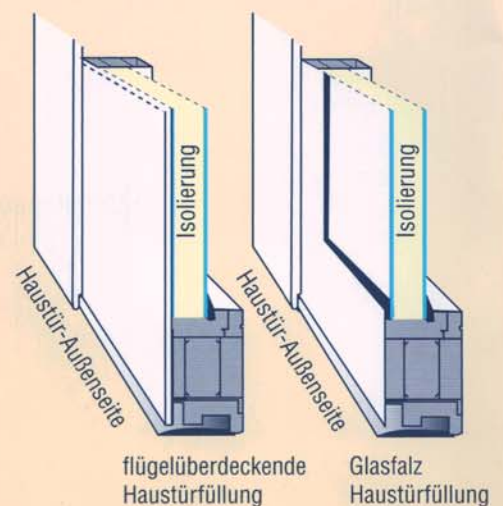

*Ihre Entscheidung für  
Qualität im Handwerk!*

**busmann**<sup>®</sup>

alu • türen & fenster

2061, verglast  
Abb. Aluminium  
flügelüberdeckend  
außen rahmenlos  
ISO-Klarglas plan  
Ausführung kompett  
Aluminium

2071, vollverglast  
außen rahmenlos  
ISO-Klarglas plan  
Ausführung kompett Aluminium

2041, vollverglast  
außen rahmenlos  
ISO-Klarglas plan  
Ausführung kompett Aluminium

**Grundausrüstung:**

- Aluminiumtür thermisch getrennt
- Bautiefe mindestens 75 mm
- 3 stabile Bänder
- Mehrfachverriegelung
- Beschläge laut Abbildung
- andere Varianten auf Anfrage lieferbar.