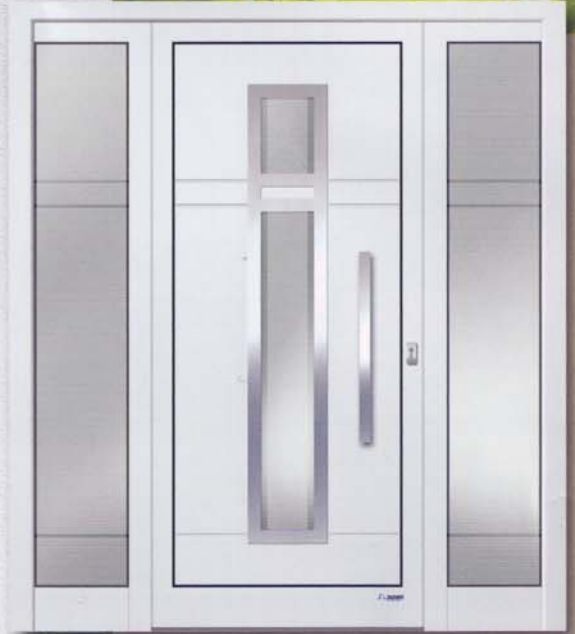

Quadro, vollverglast, mittlere Version mit Seitenteilen,
Abb. Aluminium flügelüberdeckend, außen rahmenlos
ISO-Klarglas mattiert mit klarem Außenfries
Ausführung komplett Aluminium

Eastside III, vollverglast mit Seitenteilen,
Edelstahl-Ornamentrahmen (flach) außen
ISO-Klarglas mattiert "Heli"
Ausführung komplett Aluminium